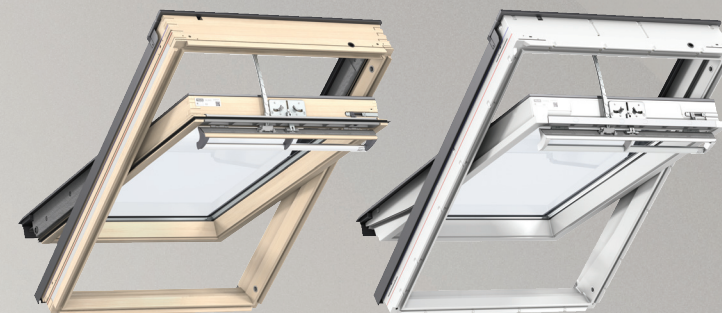

GLU MK06 S20003

728,00 €
606,67 € bez DPH

Zdravý domov
nebol nikdy
dostupnejší

Balíček obsahuje strešné okno GLL/GLU s trojsklom a set na adaptáciu na diaľkové ovládanie. Uvedené ceny platia pre veľkosť MK06. Viac na www.velux.sk.

Pripravené na VELUX ACTIVE

Inteligentný systém ovládania strešných okien, rolet a žalúzií VELUX s pomocou inteligentných senzorov

Prémiové riešenie diaľkového ovládania

Strešné okná VELUX INTEGRA®

- ★ Nadčasový dizajn
- ★ Integrovaný pohon z výroby
- ★ Široká škála možností zasklenia
- ★ Prémiové izolačné parametre