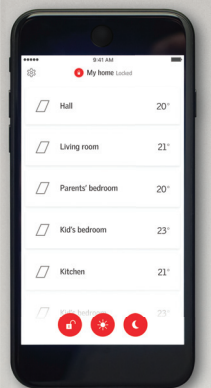

solárne napájanie

elektrické napájanie

Regulácia tepla a svetla

Rolety a žalúzie

- ★ Automatické zatienenie
- ★ Ochrana pred prehriatím
- ★ Pohodlné ovládanie
- ★ Jednoduché ovládanie produktov mimo dosahu
- ★ Možnosť spoločného ovládania viacerých produktov

solárne napájanie

elektrické napájanie

Evolúcia v ovládaní strešných okien, rolet a žalúzií

Teraz (2018)

KLR 200

3UR

KLI 110

Novinky (2018)

KLI 310-314

VELUX ACTIVE aplikácia

Budú nahradené v priebehu roka 2018

Budú dostupné v priebehu roka 2018