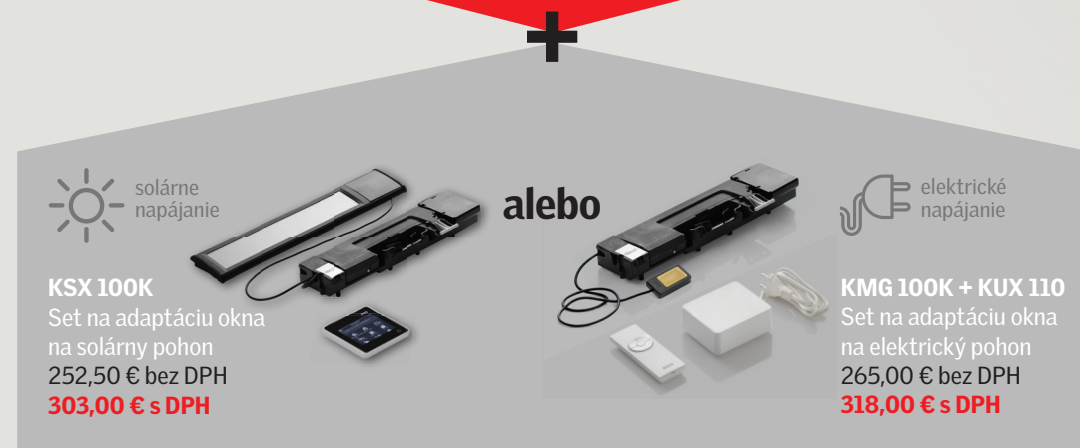

Komfort diaľkového ovládania za dostupnú cenu

Štandard Plus

Strešné okno GLL 1061

Strešné okno GLU 0061

alebo

- ★ Denné svetlo
- ★ Čerstvý vzduch
- ★ Energetická úspora

KSX 100K
Set na adaptáciu okna na solárny pohon
252,50 € bez DPH
303,00 € s DPH

alebo

KMG 100K + KUX 110
Set na adaptáciu okna na elektrický pohon
265,00 € bez DPH
318,00 € s DPH

- ★ Automatické vetranie
- ★ Odvetrávanie vlhkosti
- ★ Regulácia tepla
- ★ Tichý chod
- ★ Automatické zatvorenie pri daždi
- ★ Ovládanie vysoko umiestnených okien

=

Balíčky diaľkovo ovládaných okien Štandard Plus

GLL MK06 S20002

643,00 €
535,83 € bez DPH

GLL MK06 S20003

658,00 €
548,33 € bez DPH

GLU MK06 S20004

713,00 €
594,17 € bez DPH